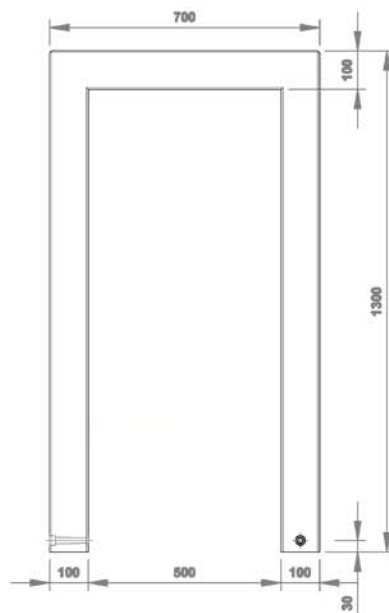

Combinaties Carrée

Statafel met vloerplaat € 625,00
Voor plaatsing onder het maaiveld
700 x 700 x 1300
±270kg

Statafel zonder vloerplaat € 575,00
voor plaatsing op het maaiveld
700 x 700 x 1100
±250kg

Transport richtprijs per adres € 97,50
Statiegeld pallet € 32,50

Deze prijzen gelden voor 2015, inclusief 21% BTW exclusief transport en plaatsing.